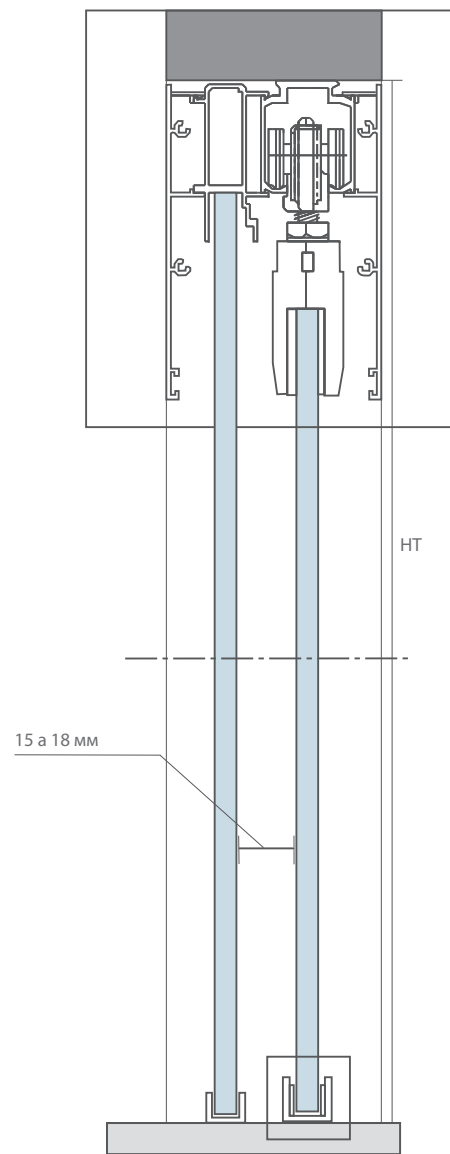

DIVISION

www.openspace.eu

Пеналы и системы для раздвижных дверей

Доступные комплекты:
2000 | 3000 | 4000 | 6000mm

Вид спереди