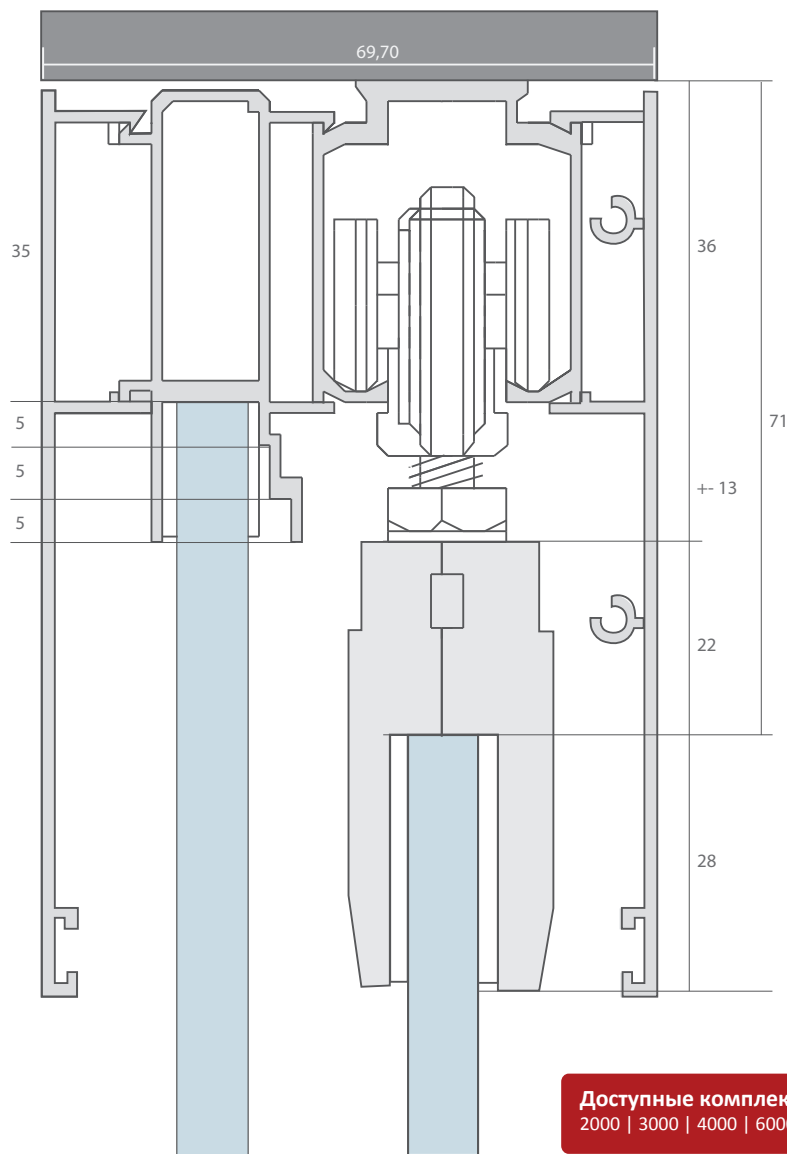

DIVISION

www.openspace.eu

Пеналы и системы для раздвижных дверей

Доступные комплекты:
2000 | 3000 | 4000 | 6000mm

Вид спереди